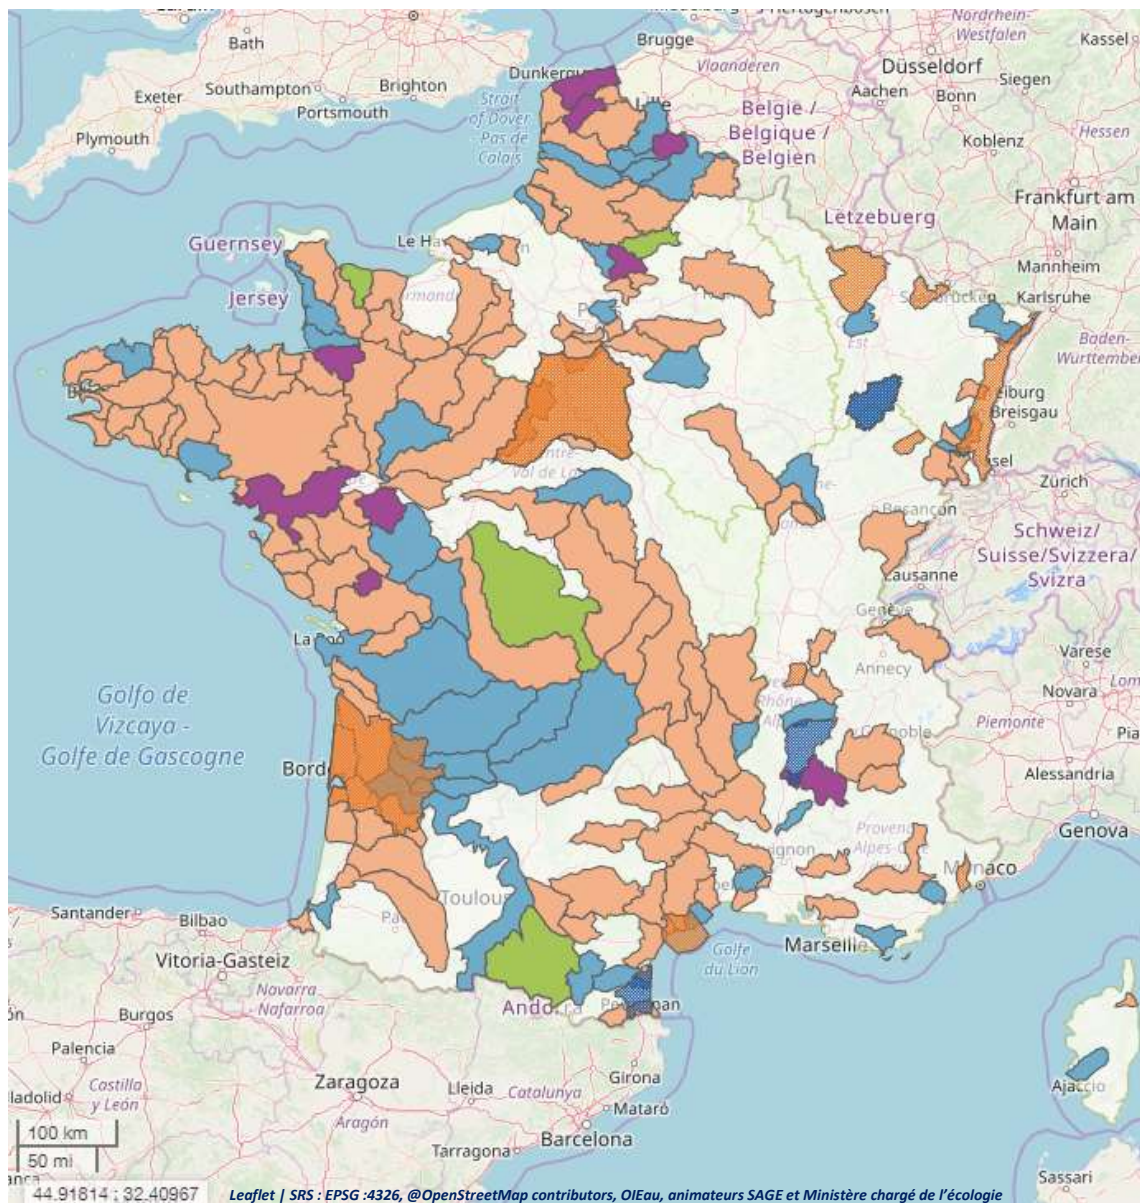

# Carte de situation des SAGE au 15 novembre 2019

LA REUNION

MAYOTTE

MARTINIQUE

GUADELOUPE

GUYANE

**GEST'EAU**

## Nombre de SAGE par état d'avancement

Phase	Nombre
Non démarré	7
Émergence	1
Instruction	4
Élaboration	44
Mis en œuvre	135
Dont en révision	10

**LEGENDE**  
 SAGE non démarré
  SAGE en émergence
  SAGE en instruction
  SAGE en élaboration
  SAGE mis en œuvre
  SAGE en révision
  Périmètre à dominante « eau souterraine »